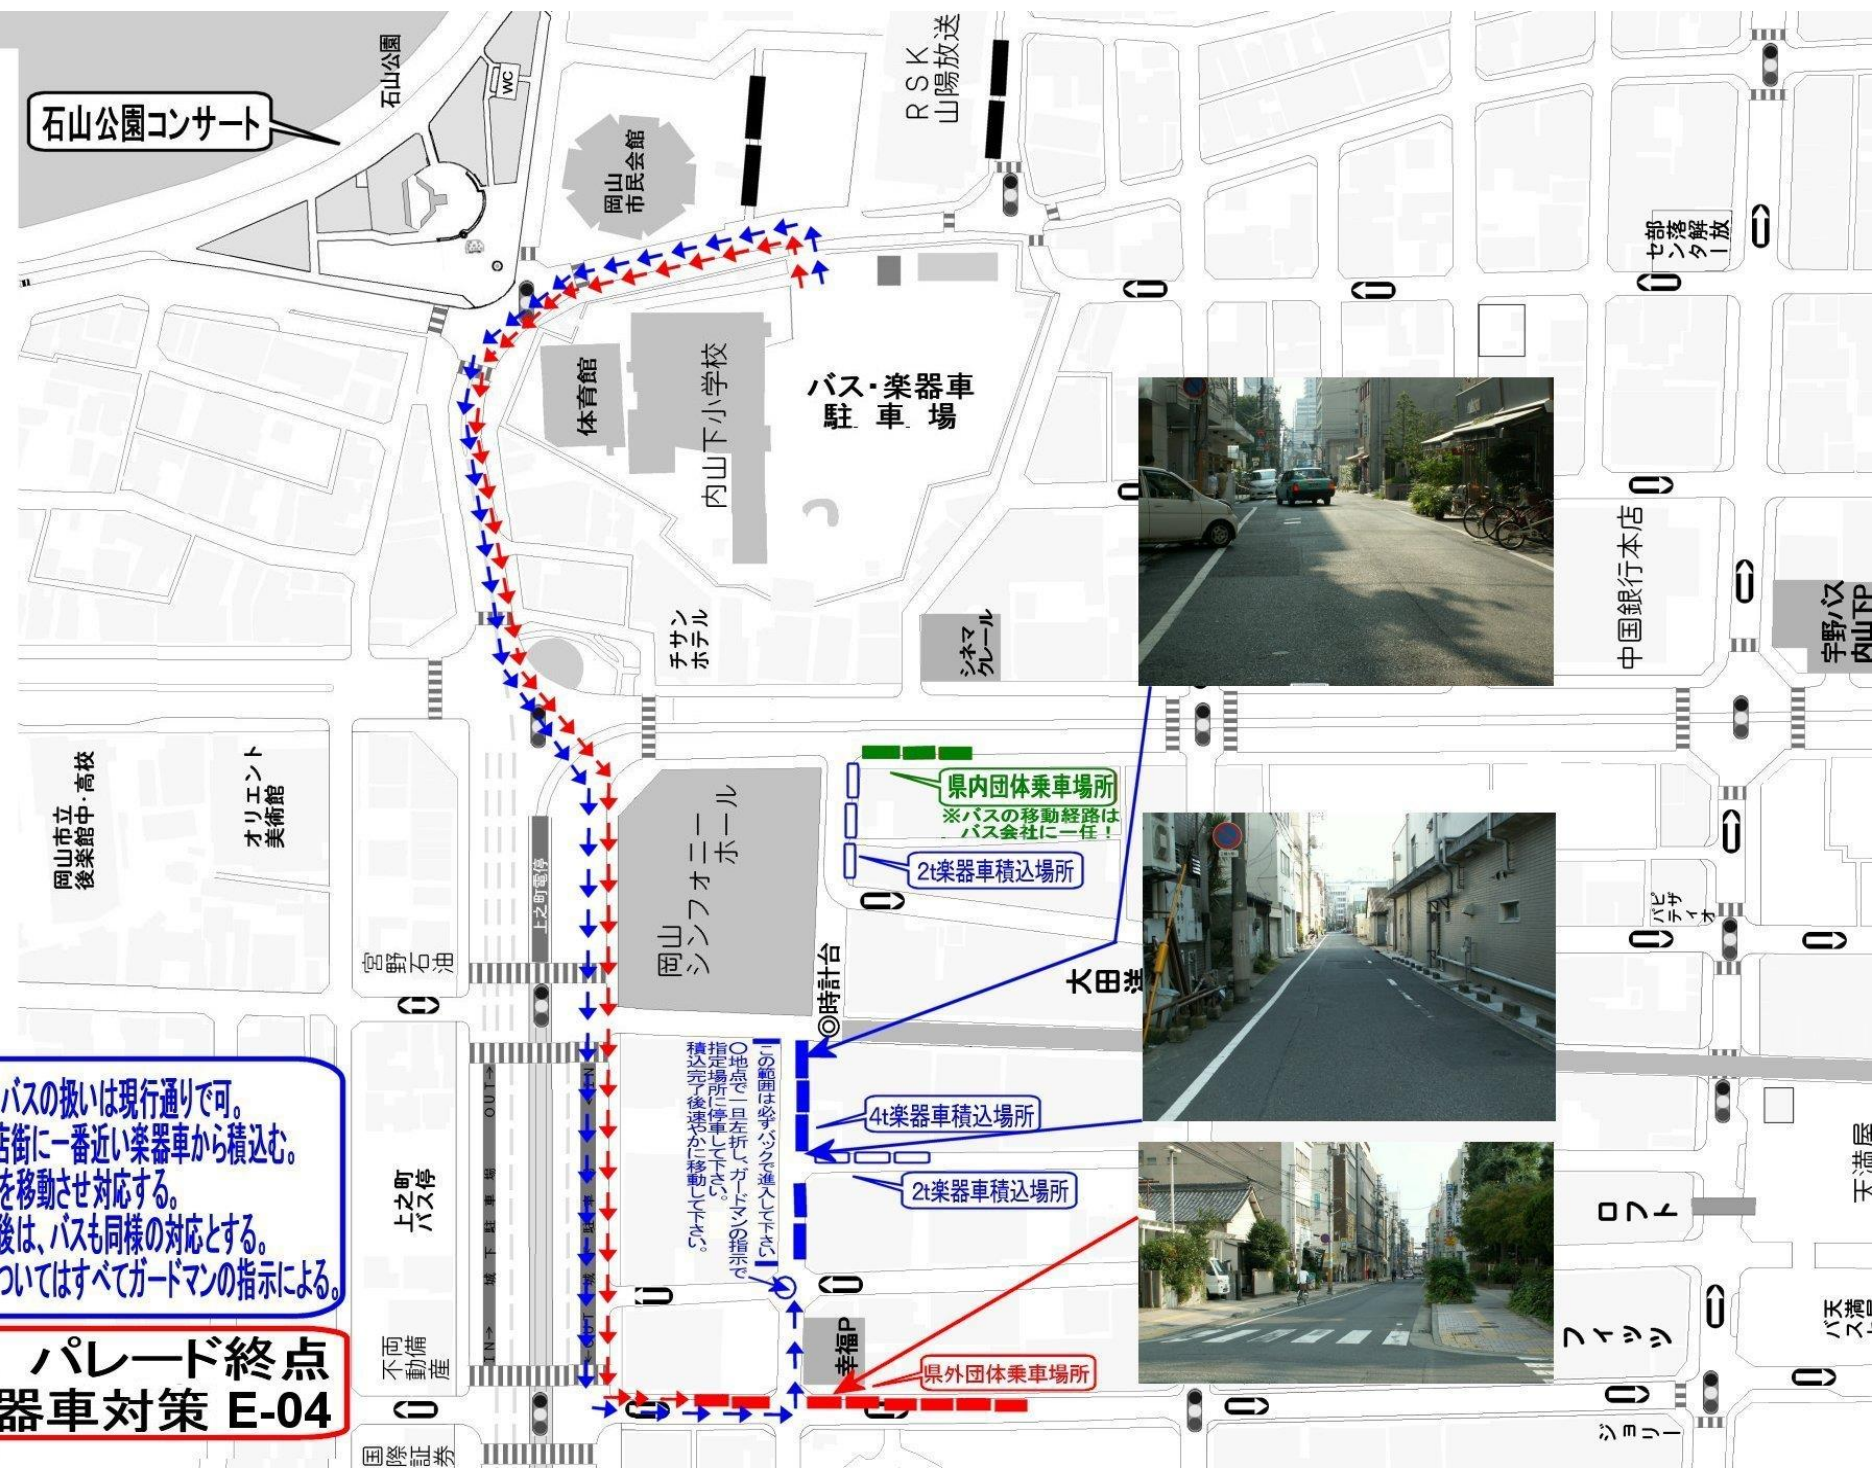

石山公園コンサート

小雨の場合、楽器車・バスの扱いは現行通りで可。  
 雨が強い場合は、商店街に一番近い楽器車から積込む。  
 完了次第次の楽器車を移動させ対応する。  
 楽器車がすべて完了後は、バスも同様の対応とする。  
 バス楽器車の運行についてはすべてガードマンの指示による。

**雨天時 パレード終点  
 バス・楽器車対策 E-04**

県内団体乗車場所  
 ※バスの移動経路はバス会社に一任!

2t楽器車積込場所

4t楽器車積込場所

2t楽器車積込場所

県外団体乗車場所

積込完了後速やかに移動する。S/Nマークは必ず確認し、指定場所(目左折しカーブ)に移動し、S/Nマークを指す。S/Nマークは必ず確認し、指定場所(目左折しカーブ)に移動し、S/Nマークを指す。