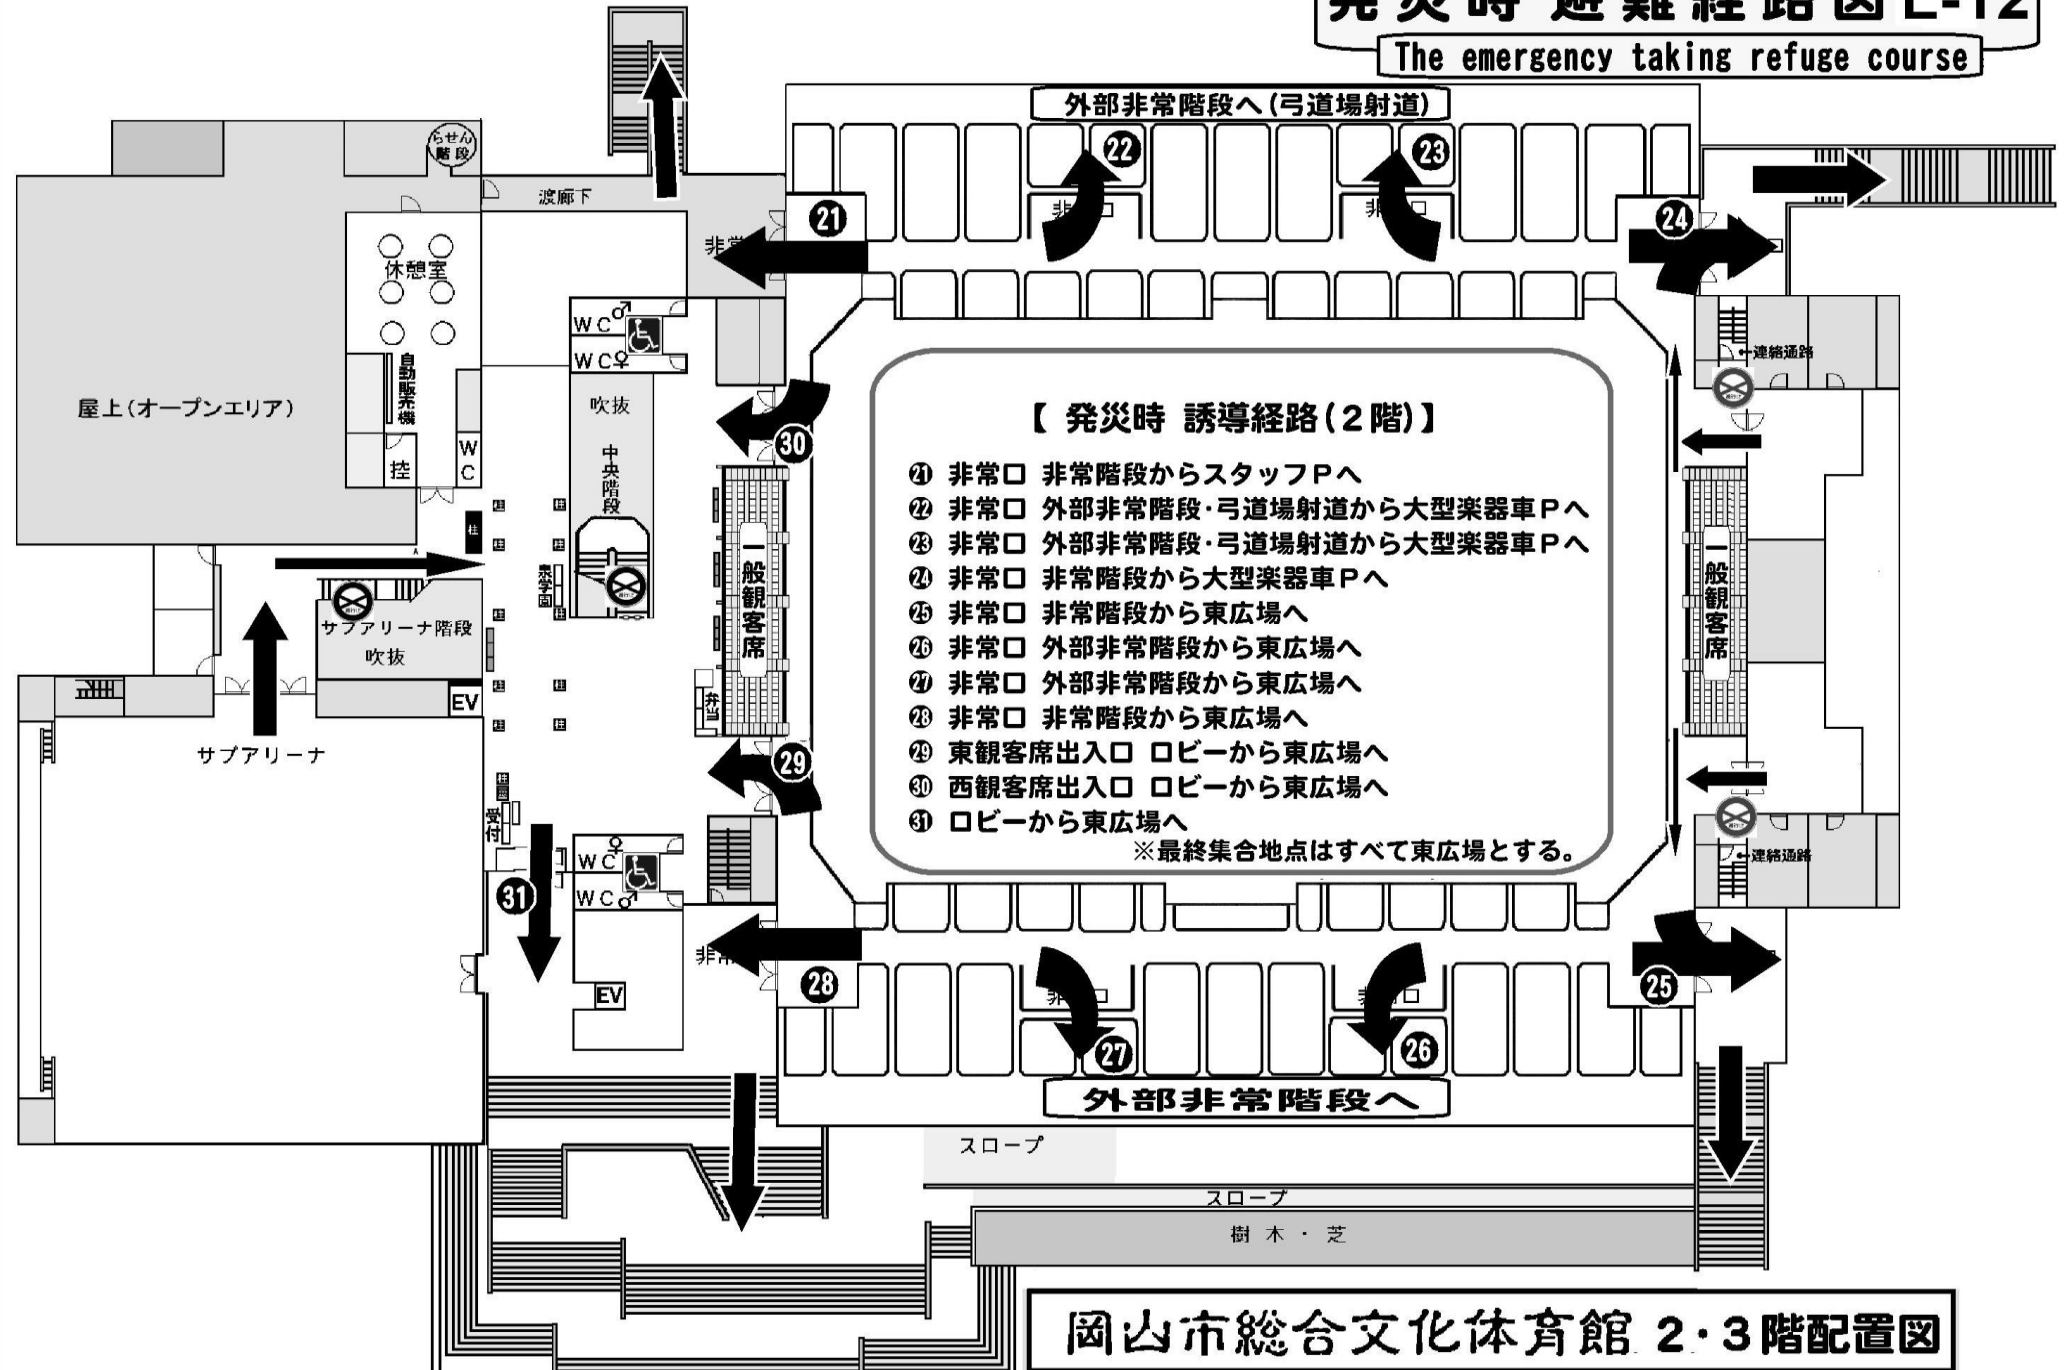

発災時避難経路図L-12

The emergency taking refuge course

岡山市総合文化体育館 2・3階配置図